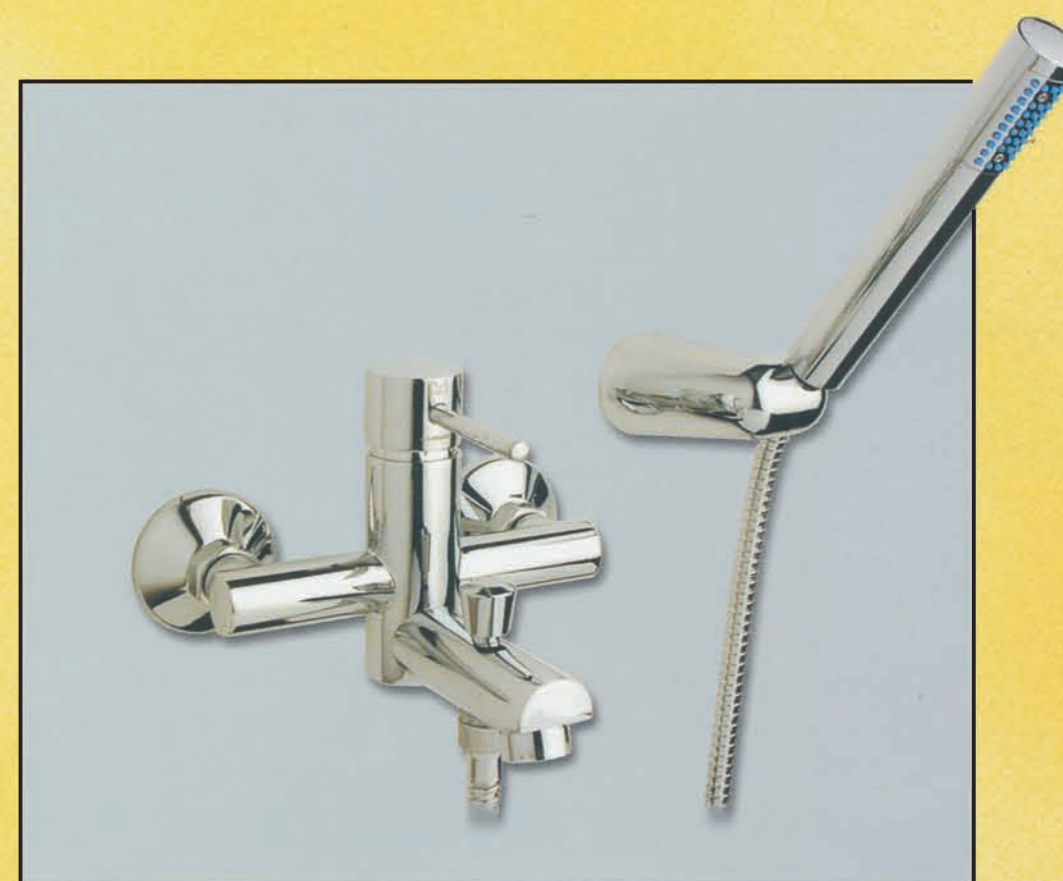

Art. 933

MISCELATORE MONOCOMANDO
LAVELLO A PARETE

Bocca di erogazione girevole mm. 200 o 300,
eccentrici da 1/2" regolabili per interasse
da mm.150 +/- 15

WALL MOUNTED SINGLE LEVER SINK MIXER

*Swivel spout mm. 200 or 300,
s-tailpieces with 1/2" connections,
centre distance mm 150 +/-15*

Art. 942

MISCELATORE MONOCOMANDO
MONOFORO LAVELLO

Bocca girevole, flessibili in acciaio inox mm. 350
SINGLE LEVER SINK MIXER

Swivel spout, stainless steel flexibles mm. 350

Art. 951

VALVOLA MISCELATRICE
A DISCHI CERAMICI
*MIXING VALVE
WITH CERAMIC DISKS*

L. Magistro
RUBINETTERIE NOVARESÌ

L. MAGISTRO s.r.l. - 28040 Borgo Ticino (NO) Italy - Via Di Vittorio, 24
Tel. +39.0321.90391 - Fax +39.0321.908029 - www.lmagistro.it - E-mail: info@lmagistro.it

L. Magistro
RUBINETTERIE NOVARESÌ