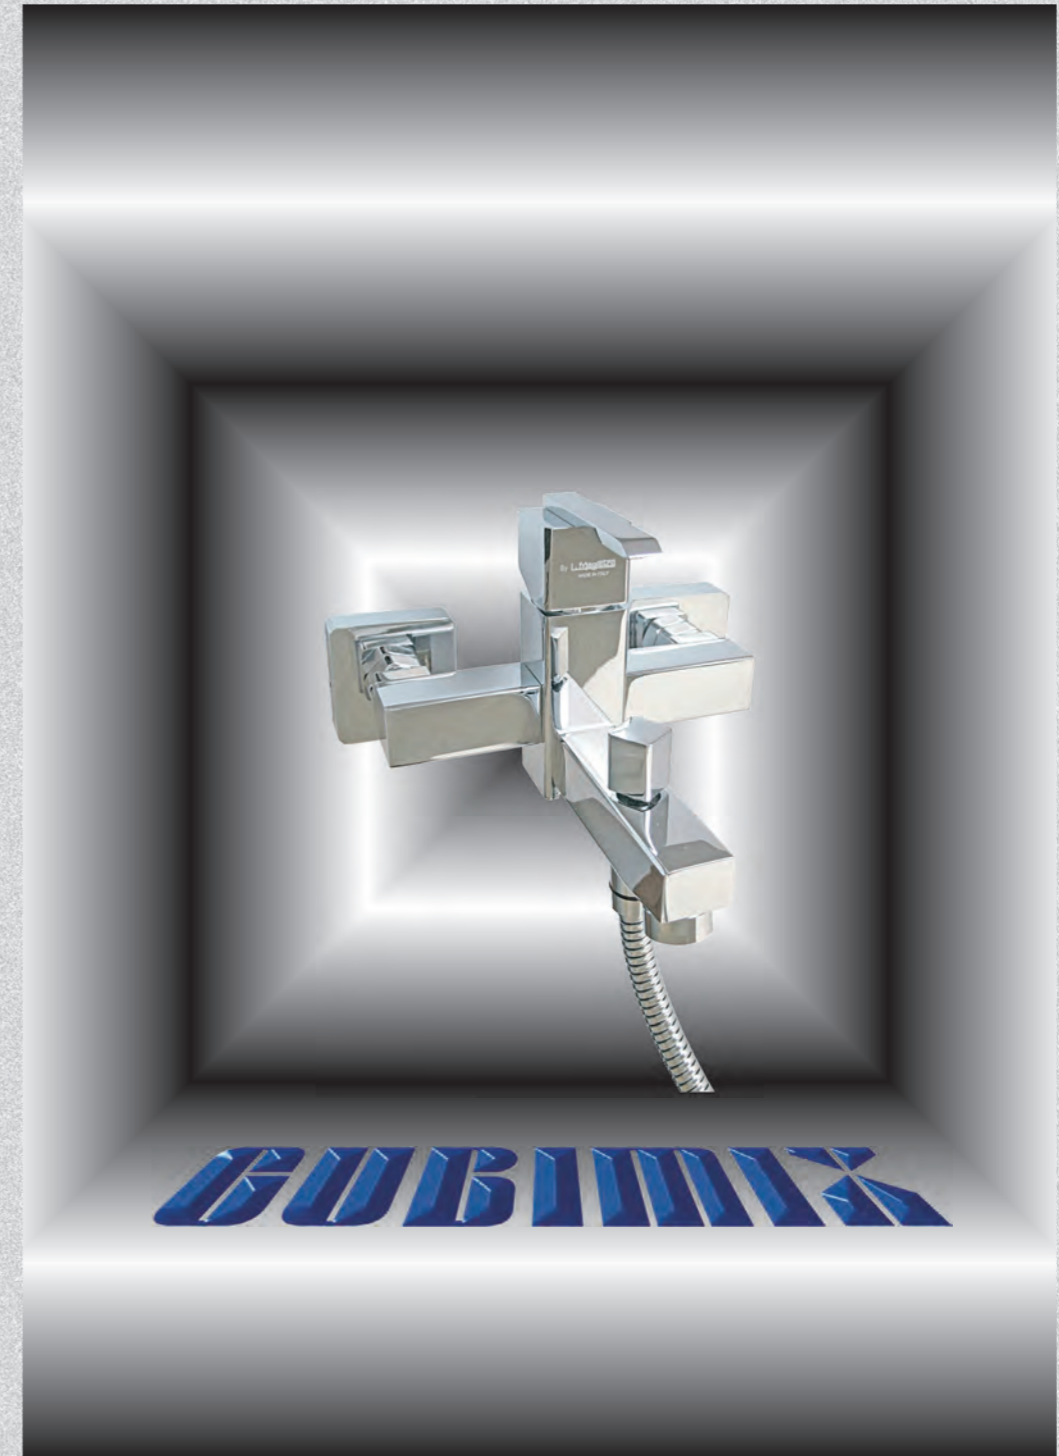

U - SINGLE LEVER SINK MIXER
Swivel spout, stainless steel flexibles mm. 350